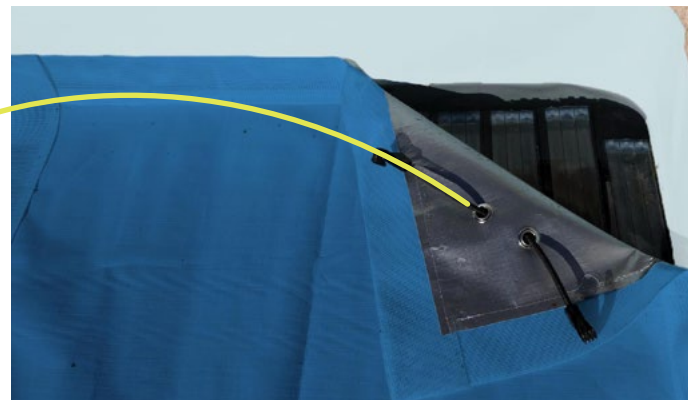

Warnung : Nicht geeignet für PVC-
Solar Lamellen!

Zusammenfassung

SLAT PROTECT ist die ideale Ergänzung zu einem Oberflur- oder Unterflurrolladen. Die Schutzplane wird auf das Beckeninnenmass angefertigt und direkt auf die Lamellenabdeckung befestigt dank kleinen Sandowclips. SLAT PROTECT vermeidet die Ablagerung von Schmutz, Blättern oder Tannennadeln auf dem Rolladenpanzer und verhindert somit die Verschmutzung und Verfärbung der Lamellen.

Die + Punkte

Ergänzung

Für Oberflur- und Unterflur
Rolladenabdeckungen geeignet,
Verwandelt den Rolladenpanzer in
eine blickdichte Winterabdeckung

Konfektion

Schnelle und einfache Montage
dank des geringen Gewichts und
den Clips die sich direkt auf die
Rolladenlamellen fixieren

Schutz

Wirksamer Schutz gegen UV
Strahlen, Verschmutzungen und
Verunreinigungen, das im Umfang
liegende Netz dient zur Stauung
der Blätter und Filterung des Reg-
enwassers

WaluSeasons webpage

Sandowclip: zur Befestigung an die Lamellen