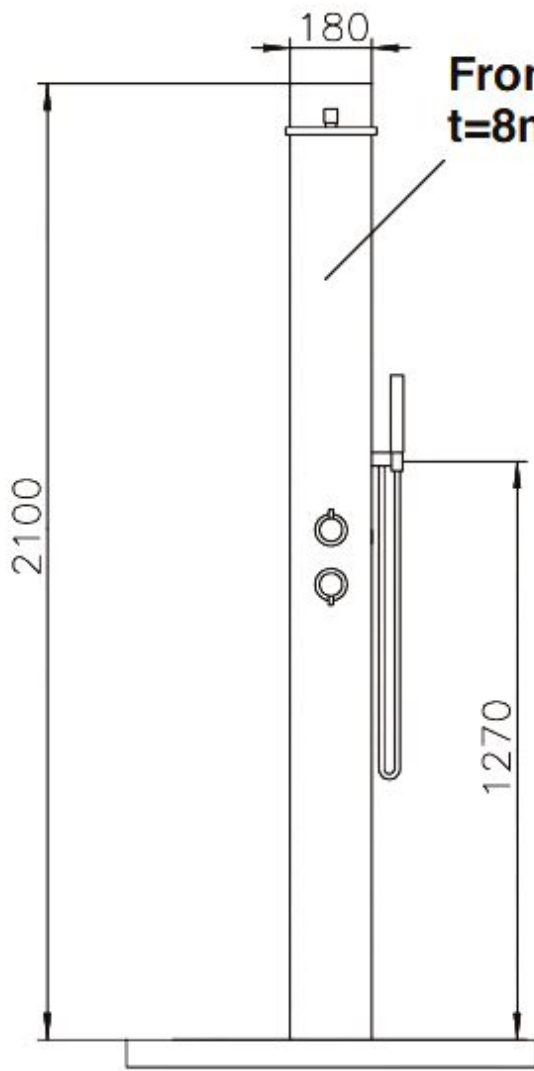

# PRODUKTINFORMATIONEN TOBAGO:

---

Front aus Glas  
t=8mm