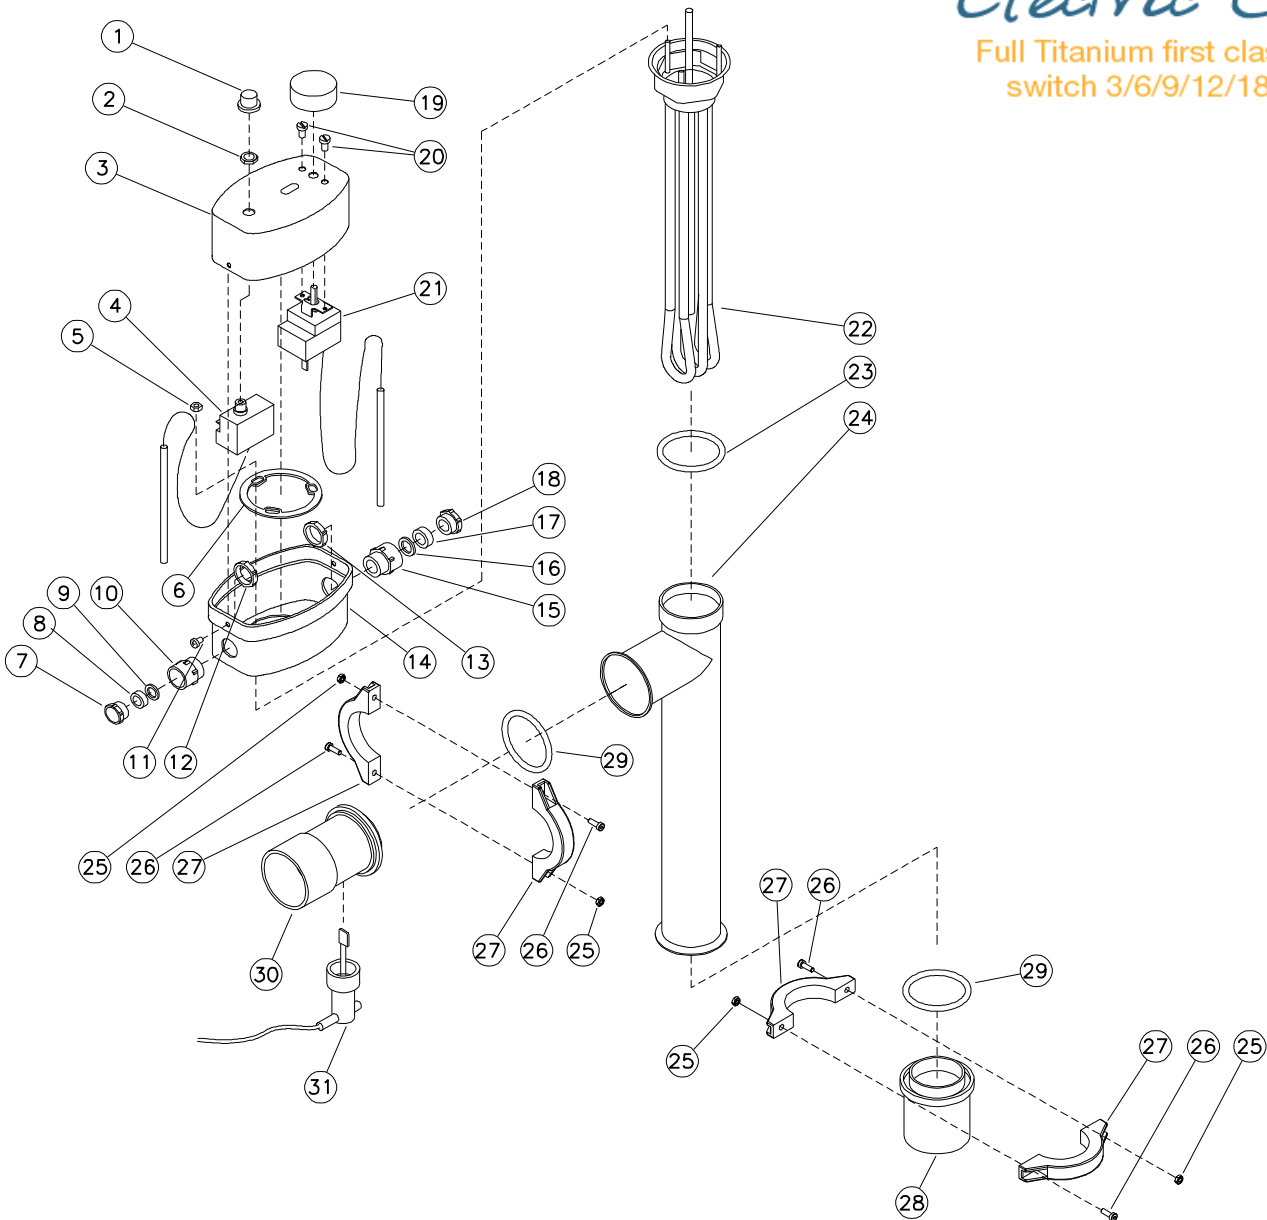

# Electric Line

Full Titanium first class-flow  
switch 3/6/9/12/18 kW

1	11 09 29
2	11 09 28 01
3	11 09 25
4	11 09 28
5	11 04 04
6	11 09 30
7	11 04 12 01
8	11 04 12 02
9	11 04 12 03
10	11 04 12 04
11	11 09 19 01
12	11 04 13
13	11 09 37 - 3 - 6 kW 11 19 03 - 9 - 12 kW 11 19 05 - 18 kW
14	11 09 22 - 3 - 6 kW 11 09 23 - 9 - 12 kW 11 09 24 - 18 kW

15	11 09 36 01 - 3 - 6 kW 11 19 02 01 - 9 - 12 kW 11 19 04 01 - 18 kW
16	11 09 36 02 - 3 - 6 kW 11 19 02 02 - 9 - 12 kW 11 19 04 02 - 18 kW
17	11 09 36 03 - 3 - 6 kW 11 19 02 03 - 9 - 12 kW 11 19 04 03 - 18 kW
18	11 09 36 04 - 3 - 6 kW 11 19 02 04 - 9 - 12 kW 11 19 04 04 - 18 kW
19	11 09 27
20	11 09 19 02
21	11 09 26

22	10 02 28 - 3 kW 10 02 29 - 6 kW 10 02 30 - 9 kW 10 02 31 - 12 kW 10 02 32 - 18 kW
23	11 09 01
24	12 25 01 - 3 kW 12 25 02 - 6 - 9 kW 12 25 03 - 12 kW 12 25 05 - 18 kW
25	11 04 04
26	11 29 01
27	11 29 03
28	11 29 02
29	11 24 05
30	11 09 59
31	11 09 52