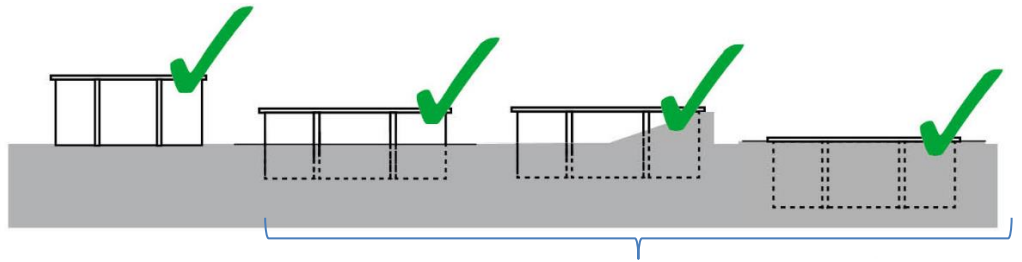

**Struktur Structure**

Holz – 46 mm
Wood – 46 mm

**Liner Liner**

PVC – Blau – 75/100
PVC – Blue – 75/100

**Profile Profiles**

Handläufe : 8 : 145x2360mm + 4 : 145 x 1250 mm
(Doppelhandlauf)
Edges: 8: 145x2360mm + 4 : 145 x 1250 mm (double
edges)
(Handläufe /Edges: 145+145: 290 mm **Breite**/width)

**Skimmer Skimmer**

Farbe: Weiss
Color: White

**Skimmer Zugang-Kit
Skimmer access kit****Leiter Ladder**

Holz + Edelstahl V2A
Wood outside +Stainless inside

OMEGA SYSTEM

Betonplatte: optional
Concrete platform: Optional