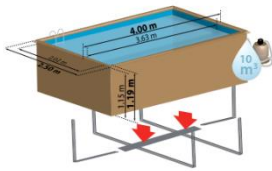

OMEGA SYSTEM

Betonplatte: optional
Concrete platform: Optional

PALETTE 1 PALLET 1

PALETTE 2 PALLET 2

Anzahl Units	1
Masse Size	400 X 120 X 40 cm
Umfang Volume	1,99m³
Gewicht Weight	700 kg

Anzahl Units	1
Masse Size	80 X 200 X 100 cm
Umfang Volume	1,6 m³
Gewicht Weight	120 kg

PALETTEN 1+2 PALLET 1+2

Masse Size	400 X 120 X 141,5 cm
Umfang Volume	3,59 m³
Gewicht Weight	820 kg

Einbauvideo
Assembly video

ZUSATZPRODUKTE COMPLEMENTARY PRODUCTS