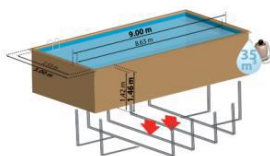

Betonplatte: erforderlich (+ IPS)
Concrete platform: Obligatory + IPS

PALETTE 1

PALLET 1

Anzahl Units	1
Masse Size	400 x 120 x 84 cm
Umfang Volume	7 m³
Gewicht Weight	1800 kg

PALETTE 2

PALLET 2

Anzahl Units	1
Masse Size	200 x 80 x 100 cm
Umfang Volume	1,6 m³
Gewicht Weight	300 kg

PALETTEN 1 + 2

PALLET 1 + 2

Masse Size	600 x 120 x 220 cm
Umfang Volume	15,8 m³
Gewicht Weight	2.100 kg

Einbauvideo
Assembly video

ZUSATZPRODUKTE

COMPLEMENTARY PRODUCTS