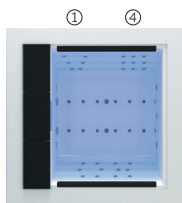

Cube

Lujo y elegancia personificada.

CÓDIGO 56541

Ideal para 4 personas

5 posiciones distintas

2 tumbona

3 asientos

Medidas: 231 x 231 x 78 cm

Volumen de agua: 975 litros

Peso: Vacío 450 kg / Lleno 1.425 kg

6 colores

4 tipos de masaje

② ③