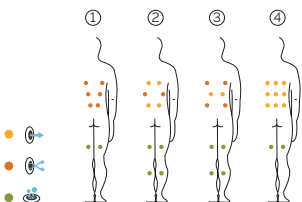

Volumen (l): 975 liter

Gewicht: Leer 450 kg / Befüllt 1.425 kg

6 Farben

4 Massagen

② ③