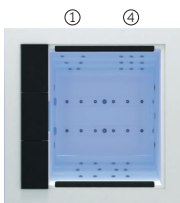

Cube

Lusso ed eleganza in persona.

CODICE 56541

Ideale per **4 persone**

5 posizioni

2 sdraiato

3 seduto

Misure: 231 x 231 x 78 cm

Volume acqua: 975 litri

Peso: Vuota 450 kg / Piena 1.425 kg

6 colori

4 massaggi