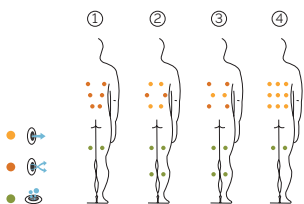

Volumen de agua: 975 litros

Peso: Vacío 450 kg / Lleno 1.425 kg

6 colores

4 tipos de masaje

② ③