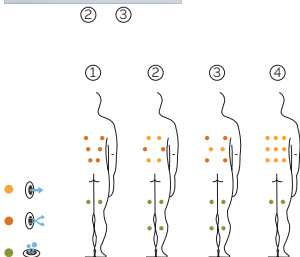

Cube

Lusso ed eleganza in persona.

CODICE 56541

Ideale per **4 persone**

5 posizioni

2 sdraiato

3 seduto

Misure: 231 x 231 x 78 cm

Volume acqua: 975 litri

Peso: Vuota 450 kg / Piena 1.425 kg

6 colori

4 massaggi