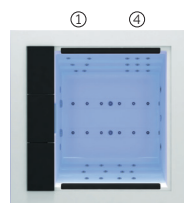

Cube

Luxe et élégance personnalisée.

CODE 56541

Idéal pour 4 personnes

5 positions

2 allongées

3 assises

Dimensions: 231 x 231 x 78 cm

Volume Eau: 975 litres

Poids: Vide 450 kg / Plein 1.425 kg

6 couleurs

4 massages