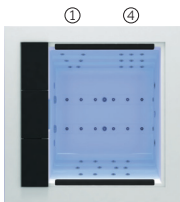

Cube

Luxus und personalisierte Eleganz.

CODE 56541

Ideal für 4 Personen

5 Positionen

2 Liege

3 Sitzen

Abmasse: 231 x 231 x 78 cm

Volumen (l): 975 liter

Gewicht: Leer 450 kg / Befüllt 1.425 kg

6 Farben

4 Massagen

② ③