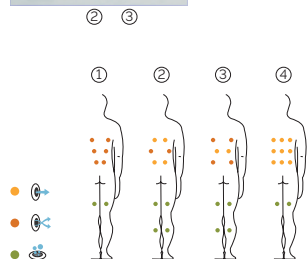

Volume Eau: 975 litres

Poids: Vide 450 kg / Plein 1.425 kg

6 couleurs

4 massages