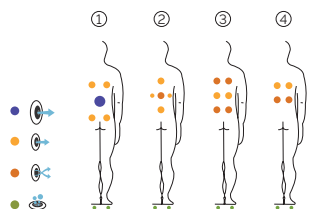

Home

Intimidad y elegancia.

CÓDIGO 71464

Ideal para **2 personas**

4 posiciones distintas

2 asientos

Medidas: 215 x 174 x 75 cm

Volumen de agua: 520 litros

Peso: Vacío 257 kg / Lleno 778 kg

6 colores

4 tipos de masaje

EXCLUSIVE LINE

ES

AQUAVIA SPA

CARACTERÍSTICAS TÉCNICAS

PRESTACIONES	
Total puntos de masaje	28
Jets masaje agua	20
Boquillas masaje aire	8
Jets / Boquillas Inoxidable	Estándar
Reposacabezas	2
Touch Panel	Estándar
Ultraviolet Treatment UV	Estándar
Estructura metálica	Estándar
Base ABS	Estándar
Energy Saving Cover	Estándar
EcoSpa	Estándar
Nordic Insulation System	Opcional
ACABADOS	
Colour Sense	4 LED
Pure Line Lighting	Estándar
Surround Bluetooth Audio	Opcional
Mueble Woodermax	No disponible
Aromatherapy	Estándar
Barra Acero Inoxidable	No disponible
Wifi Spa Control	Opcional
Sin revestimiento	No disponible
BOMBAS DE MASAJE	
Masaje de agua	1800 W / 2,5 CV
Relax Impact Pump	1150 W
FILTRACIÓN Y CALEFACCIÓN	
Bomba de recirculación	200 W
Calentador de agua	3.000 W
Tipo de filtro	Cartucho
CORRIENTE ELÉCTRICA	
Potencia requerida a 230 V (LOW/AMP)	3.400 W / 14,6 A
Voltaje	230 V / 400 V III

ACABADOS CASCO (COLORES ACRÍLICO)

ACABADOS REVESTIMIENTO DEL MUEBLE EXTERIOR

Solid Surface

PRESTACIONES

PRESTACIONES OPCIONALES

Como parte de nuestra política de mejoramiento continuo, nos reservamos el derecho de modificar el diseño y/o especificaciones sin previo aviso.