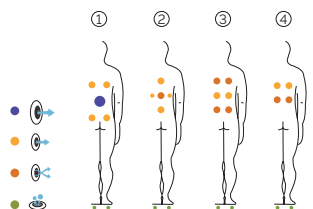

Peso: Vuota 257 kg / Piena 778 kg

**6 colori**

**4 massaggi**

EXCLUSIVE LINE

IT

AQUAVIA SPA

CARATTERISTICHE TECNICHE

PRESTAZIONI	
Totale punti di massaggio	28
Getti di massaggio	20
Bocchette di aria	8
Jets / Boquillas Inoxidable	Equipaggiamento di serie
Poggiatesta	2
Touch Panel	Equipaggiamento di serie
Ultraviolet Treatment UV	Equipaggiamento di serie
Struttura metallica	Equipaggiamento di serie
Base ABS	Equipaggiamento di serie
Energy Saving Cover	Equipaggiamento di serie
EcoSpa	Equipaggiamento di serie
Nordic Insulation System	Opzionale
FINITURE	
Colour Sense	4 LED
Pure Line Lighting	Equipaggiamento di serie
Surround Bluetooth Audio	Opzionale
Mobile Woodermax	Non disponibile
Aromatherapy	Equipaggiamento di serie
Barra inossidabile	Non disponibile
Wifi Spa Control	Opzionale
Senza rivestimento	Non disponibile
POMPE DI MASSAGGIO	
Massaggio ad acqua	1800 W / 2,5 CV
Relax Impact Pump	1150 W
FILTRAGGIO E RISCALDAMENTO	
Pompa di ricircolo	200 W
Scaldaacqua	3.000 W
Tipo di filtro	Cartuccia
CORRENTE ELETTRICA	
Potenza necessaria a 230 V (LOW/AMP)	3.400 W / 14,6 A
Tensione	230 V / 400 V III