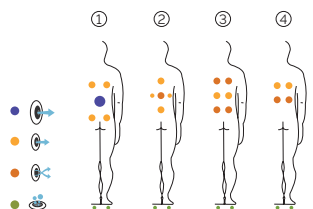

Gewicht: Leer 257 kg / Befüllt 778 kg

6 Farben

4 Massagen

EXCLUSIVE LINE

DE

AQUAVIA SPA

AUSSTATTUNG

LEISTUNGEN	
Massagepunkte gesamt	28
Massagedüsen	20
Luftdüsen	8
Düsen Edelstahl	Serienausstattung
Kopfstützen	2
Touch Panel	Serienausstattung
Ultraviolet Treatment UV	Serienausstattung
Metallrahmen	Serienausstattung
ABS-Platte	Serienausstattung
Energy Saving Cover	Serienausstattung
EcoSpa	Serienausstattung
Nordic Insulation System	Option
UNTERHALTUNG	
Colour Sense	4 LED
Pure Line Lighting	Serienausstattung
Surround Bluetooth Audio	Option
Woodermax Verkleidung	Nicht verfügbar
Aromatherapie	Serienausstattung
Edelstahlstange	Nicht verfügbar
Wifi Spa Control	Option
Ohne Rahmen	Nicht verfügbar
MASSAGEPUMPEN	
Wassermassage / Jetpumpe	1800 W / 2,5 CV
Relax Impact Pump / Gebläse	1150 W
FILTER UND HEIZUNG	
Silent Pump / Umwälzpumpe	200 W
Wassererhitzer	3.000 W
Filtertyp	Kartuschenfilter
ELEKTRISCHE SPANNUNG	
Leistung Option niedrige Stromstärke(W)/(A)230 V	3.400 W / 14,6 A
Stromspannung	230 V / 400 V III