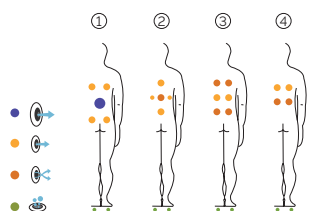

Home

Intimité et élégance.

CODE 71464

Idéal pour 2 personnes

4 positions

2 assises

Dimensions: 215 x 174 x 75 cm

Volume Eau: 520 litres

Poids: Vide 257 kg / Plein 778 kg

6 couleurs

4 massages

EXCLUSIVE LINE

FR

AQUAVIA SPA

CARACTÉRISTIQUES TECHNIQUES

PRESTATIONS	
Total Points de Massage	28
Jets massage	20
Buse air	8
Jets / Buses en acier inoxydable	Équipement en série
Appui-tête	2
Touch Panel	Équipement en série
Ultraviolet Treatment UV	Équipement en série
Structure Métal	Équipement en série
Base ABS	Équipement en série
Energy Saving Cover	Équipement en série
EcoSpa	Équipement en série
Nordic Insulation System	Option
FINITIONS	
Colour Sense	4 LED
Pure Line Lighting	Équipement en série
Surround Bluetooth Audio	Option
Meuble Woodermax	Non disponible
Aromatherapy	Équipement en série
Barre Inoxydable	Non disponible
Wifi Spa Control	Option
Sans habillage	Non disponible
POMPES DE MASSAGE	
Massage d'eau	1800 W / 2,5 CV
Relax Impact Pump	1150 W
FILTRATION ET CHAUFFAGE	
Pompe de recirculation	200 W
Chauffage d'eau	3.000 W
Type de filtre	Cartouche
COURANT ÉLECTRIQUE	
Puissance maximale to 230 V (LOW/AMP)	3.400 W / 14,6 A
Tension	230 V / 400 V III

COULEURS ACRYLIQUE

TYPE REVÊTEMENT MEUBLE EXTÉRIEUR

Solid Surface

PRESTATIONS

PRESTATIONS OPTIONNELLES

Como parte de nuestra politica de mejoramiento continuo, nos reservamos el derecho de modificar el diseño y/o especificaciones sin previo aviso.